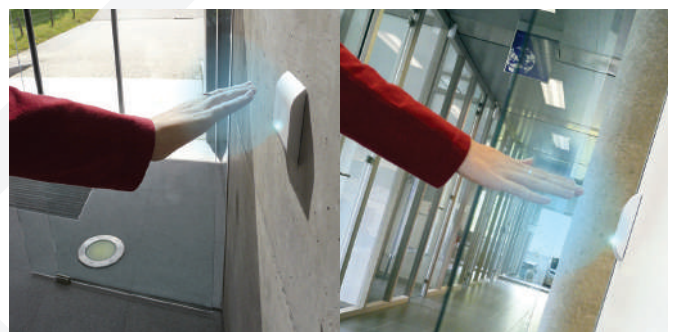

## คุณสมบัติ

- ติดตั้งแบบฝัง หรือแบบพื้นผิว
- หนูนุ่มเพื่อปรับขนาดการตรวจจับได้

### Touchless & hygienic

การไม่ต้องสัมผัส และสุขอนามัย การเปิดที่ลดจุดสัมผัสในพื้นที่สาธารณะ พลิตกั้นที่มีประกอบขึ้นในซิลิโคน อย่างสมบูรณ์แบบ และด้านหน้าป้องกันการแพร่กระจายเชื้อโรค แบคทีเรีย และเชื้อรา

### Designed for every environment

การออกแบบมาสำหรับทุกสภาพแวดล้อม ด้วยการออกแบบที่ไม่ต่อเนื่อง ได้เพิ่มการปกป้องระดับสูง IP65 เป็นไปได้ที่จะติดตั้งแบบฝังเรียบ หรือแบบพื้นผิว พาสานรวมเข้ากับสภาพแวดล้อม ติดตั้งและทำความสะอาดง่าย

### Variety of applications (Option)

แอปพลิเคชันที่หลากหลาย การเปิดประตูอัตโนมัติแบบไม่ต้องสัมผัส ใช้งานได้ทั้งบานเลื่อน และบานสวิง สำหรับผู้พิการ สวิตช์ไฟในโหมดค้าง และโหมดอื่นๆ มากมาย นอกจากนี้ ADV Magic switch ยังสามารถใช้ร่วมกับอุปกรณ์เสริมที่เป็นชุดควบคุม เพื่อเชื่อมต่อไปยังอุปกรณ์ลิฟต์ เมื่อใช้ลิฟต์ประตูในห้องน้ำสาธารณะ: