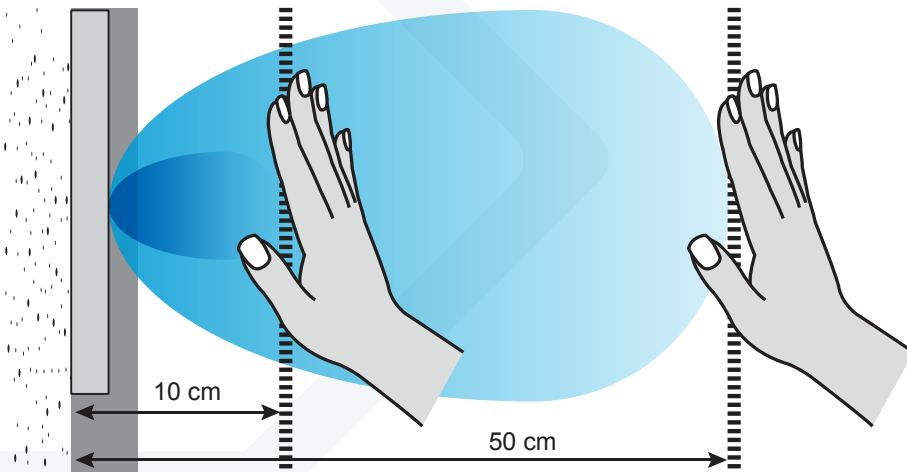

### Product Specification

เทคโนโลยี: เซ็นเซอร์ตรวจจับความเคลื่อนไหวไมโครเวฟ

คลื่นความถี่: 24.150 GHz

พลังงานคลื่น: < 20 dBm EIRP

ความเข้มพลังงานคลื่น: < 5mW/cm<sup>2</sup>

ระยะการตรวจจับ: +/- 10 to 60 cm (adjustable) if movement towards sensor at 90°

## คุณสมบัติ

- ติดตั้งแบบฝัง หรือแบบพื้นผิว
- หนูนุ่มเพื่อปรับขนาดการตรวจจับได้