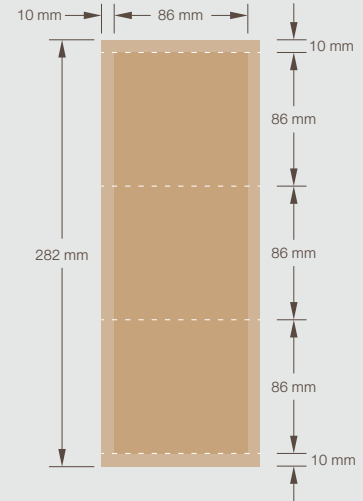

Special Room

สวิตช์ ไร้สัมผัส

No Touch Switch

For Special Room

M-238M

คุณสมบัติเด่น

- M-238M นี้ถูกออกแบบมาเพื่อผู้ใช้งานที่มีข้อจำกัด ด้านร่างกาย เช่น ผู้สูงอายุ คนพิการและบุคคลทั่วไป
- เป็นสวิตช์ใช้การแกะสลักด้วยเลเซอร์ สวยงามขนาดใหญ่ และมีคุณภาพสูง
- มีระบบเสียงเตือนให้เลือกใช้งาน (จีน อังกฤษ จีนกวางตุ้ง)
- แผงควบคุมด้านใน และด้านนอกมีคำแนะนำไฟแสดงที่ชัดเจน เพื่อการใช้งานง่าย
- M-238M นี้มีฟังก์ชันเตือนเวลาใช้งาน
- พื้นที่ใช้งานเหมาะกับห้องน้ำคนพิการ หรือห้องน้ำเดียวในสนามบิน สถานีรถไฟ โรงพยาบาล ศูนย์การค้า และอาคารสถานที่ราชการ

จัดจำหน่ายโดย
บริษัท ทีจีดี ออโตเมติก ดอร์ส จำกัด

02 300 9300

@tgdautomaticdoors

TGD Automatic Doors

TGD Automatic Doors

สามารถดาวน์โหลด แค็ตตาล็อกได้ที่นี้