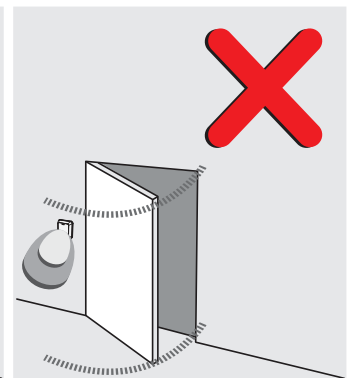

Wireless Hand Press

วิธีใช้งาน สวิตช์ปุ่มกด

ข้อแนะนำในการติดตั้ง และข้อควรระวังในการใช้งานสวิตช์

สามารถติดตั้งได้
บนผนังกระเบื้อง ไม้ ปูน
พลาสติก และกระจก

ไม่ควร
วางวัตถุใดๆ
บริเวณด้านหน้าสวิตช์

ไม่ควรติดตั้ง
สวิตช์หลังแผงโลหะ