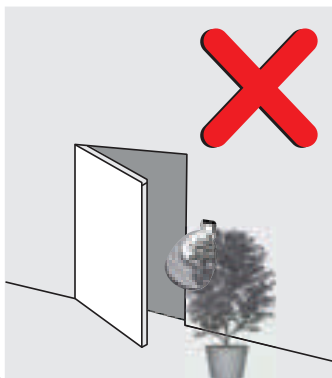

Wireless Hand Press

วิธีใช้งาน สวิตช์ปุ่มกด

ข้อแนะนำในการติดตั้ง และข้อควรระวังในการใช้งานสวิตช์

สามารถติดตั้งได้
บนผนังกระเบื้อง ไม้ ปูน
พลาสติก และกระจก

ไม่ควร
วางวัตถุใดๆ
บริเวณด้านหน้าสวิตช์

ไม่ควรติดตั้ง
สวิตช์หลังแผงโลหะ