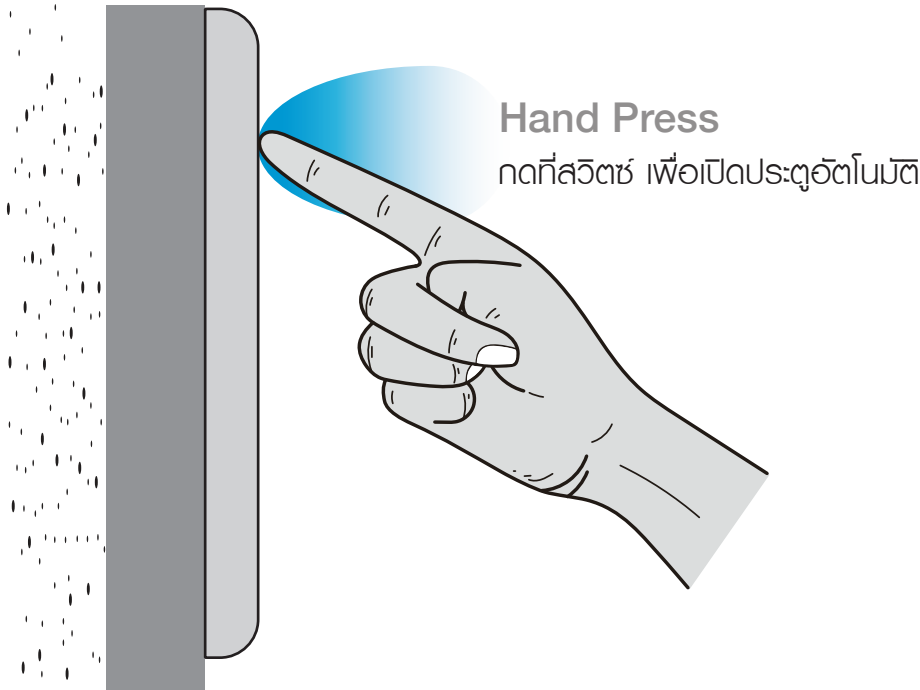

Wireless Hand Press

วิธีใช้งาน สวิตช์ปุ่มกด

ข้อแนะนำในการติดตั้ง และข้อควรระวังในการใช้งานสวิตช์

สามารถติดตั้งได้
บนผนังกระเบื้อง ไม้ ปูน
พลาสติก และกระจก

ไม่ควร
วางวัตถุใดๆ
บริเวณด้านหน้าสวิตช์

ไม่ควรติดตั้ง
สวิตช์หลังแผงโลหะ