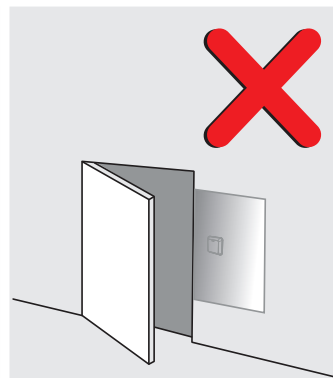

Wireless Hand Press

วิธีใช้งาน สวิตช์ปุ่มกด

ข้อแนะนำในการติดตั้ง และข้อควรระวังในการใช้งานสวิตช์

สามารถติดตั้งได้
บนผนังกระเบื้อง ไม้ ปูน
พลาสติก และกระจก

ไม่ควร
วางวัตถุใดๆ
บริเวณด้านหน้าสวิตช์

ไม่ควรติดตั้ง
สวิตช์หลังแผงโลหะ