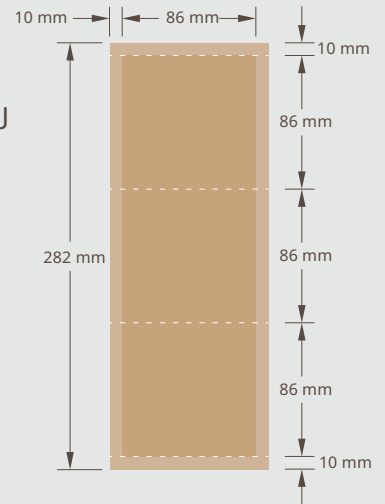

Special Room

สวิตช์ ไร้สัมผัส No Touch Switch

For Special Room

M-238M

คุณสมบัติเด่น

- M-238M นี้ถูกออกแบบมาเพื่อผู้ใช้งานที่มีข้อจำกัด ด้านร่างกาย เช่น ผู้สูงอายุ คนพิการและบุคคลทั่วไป
- เป็นสวิตช์ใช้การแตะสลักด้วยเลเซอร์ สวยงามขนาดใหญ่ และมีคุณภาพสูง
- มีระบบเสียงเตือนให้เลือกใช้งาน (จีน อังกฤษ จีนกวางตุ้ง)
- แผงควบคุมด้านใน และด้านนอกมีคำแนะนำไฟแสดงที่ชัดเจน เพื่อการใช้งานง่าย
- M-238M นี้มีฟังก์ชันเตือนเวลาใช้งาน
- พื้นที่ใช้งานเหมาะกับห้องน้ำคนพิการ หรือห้องน้ำเดี่ยวในสนามบิน สถานีรถไฟ โรงพยาบาล ศูนย์การค้า และอาคารสถานที่ราชการ

นำเข้าและจัดจำหน่ายโดย
บริษัท ทีจีดี ออโตแมติก ดอร์ส จำกัด

02 300 9300

@tgdautomaticdoors

TGD Automatic Doors

TGD Automatic Doors

All rights reserved.

บริษัท ทีจีดี ออโตแมติก ดอร์ส จำกัด ขอสงวนสิทธิ์ในการเปลี่ยนแปลงเงื่อนไขและข้อกำหนด โดยไม่ต้องแจ้งให้ทราบล่วงหน้า โดยข้อมูลปรากฏในเอกสารนี้ ห้ามมิให้ผู้ใดใช้ประโยชน์ ทำซ้ำ ดัดแปลง นำออกแสดง ทำให้ปรากฏหรือเผยแพร่ต่อสาธารณชน ไม่ว่าด้วยประการใดๆ ซึ่งข้อมูลในเอกสารนี้
ไม่ว่าทั้งหมดหรือบางส่วน คัดหรืออ้างถึง ข้อมูลบางส่วนในเอกสารนี้ ไม่ว่าในบทความแบบในเอกสาร ต้องรับรู้ถึงความเป็นเจ้าของลิขสิทธิ์ในข้อมูลของบริษัท โดยสมบูรณ์