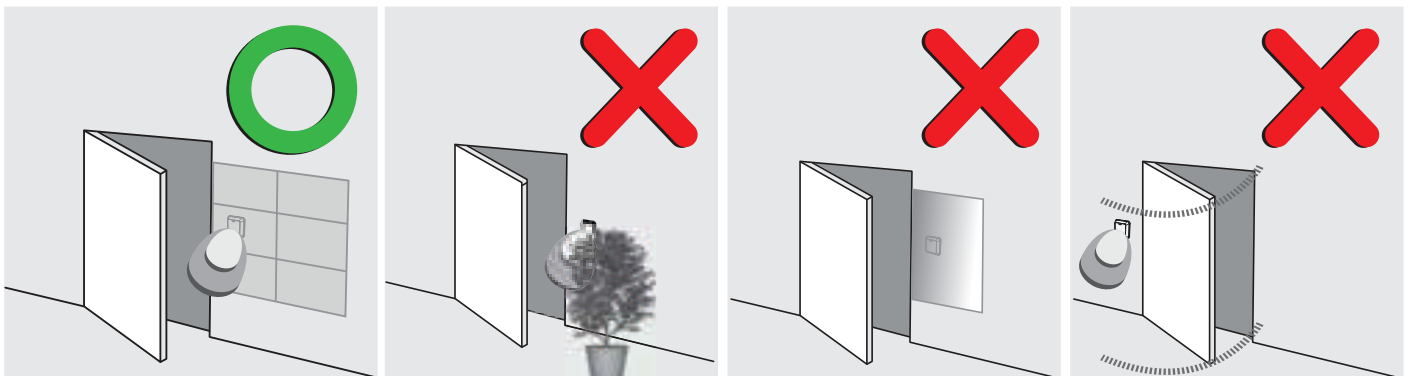

Touchless Switch

วิธีใช้งาน สวิตช์มือโอบ

ข้อแนะนำในการติดตั้ง และข้อควรระวังในการใช้งานสวิตช์

สามารถติดตั้งได้
บนผนังกระเบื้อง โฉม ไม้ ปูน
พลาสติก และกระจก

ไม่ควร
วางวัตถุใดๆ
บริเวณด้านหน้าสวิตช์

ไม่ควรติดตั้ง
สวิตช์หลังแผงโลหะ