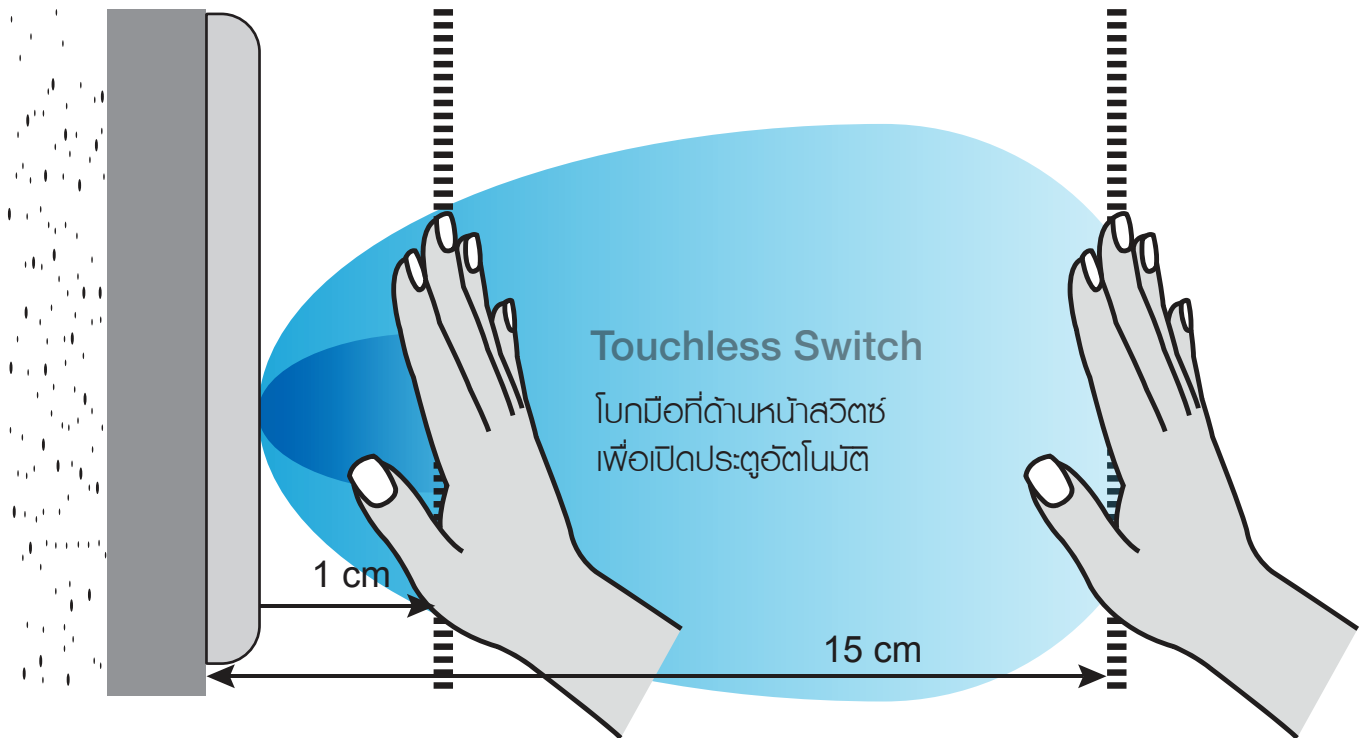

Touchless Switch

วิธีใช้งาน สวิตช์มือโอบ

ข้อแนะนำในการติดตั้ง และข้อควรระวังในการใช้งานสวิตช์

สามารถติดตั้งได้
บนผนังกระเบื้อง โฉม ไม้ ปูน
พลาสติก และกระจก

ไม่ควร
วางวัตถุใดๆ
บริเวณด้านหน้าสวิตช์

ไม่ควรติดตั้ง
สวิตช์หลังแผงโลหะ