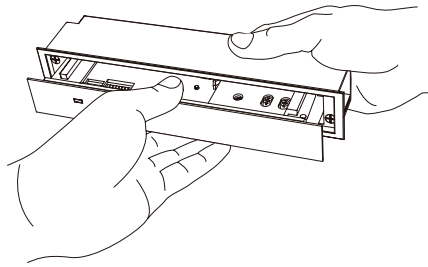

### คุณสมบัติ

- คงความสวยงามของสถานที่ติดตั้ง
- ปรับแต่งพื้นที่ตรวจจับให้เข้ากับทุกสภาพแวดล้อม
- ความเสถียรในการตรวจจับที่เหนือชั้น

รายการสินค้า	จำนวน	รหัสสินค้า
MIRAGE	1 pc.	03-000201

# Active Infrared Door Sensor MIRAGE

การออกแบบที่สวยงามเพื่อตอบโจทย์การใช้งาน OPTEX รุ่น Mirage จึงถูกออกแบบให้ติดตั้งบนขอบประตูได้อย่างลงตัวและกลมกลืนจากการติดตั้งแบบฝังฝ้าเพดาน และสองแถวของ Presence detection นี้ จึงทำให้ Mirage เป็นเซ็นเซอร์ที่ดูสวยงามและปลอดภัย ตอบโจทย์งานที่ทำให้ความสำคัญเรื่องการออกแบบอย่างยิ่ง

## ถอดได้ง่ายเพื่อถอดเซ็นเซอร์จาก Body

โดยการกดที่ด้านหน้าของตัวเซ็นเซอร์ จากนั้นเซ็นเซอร์จะถูกแยกออกจาก Body ทำให้ง่ายต่อการตั้งค่าและการปรับพื้นที่ตรวจจับ