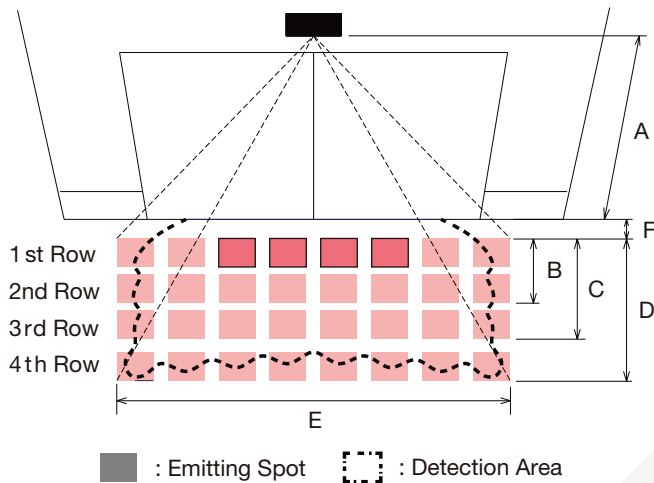

# Active Infrared Door Sensor MIRAGE

การออกแบบที่สวยงามเพื่อตอบโจทย์การใช้งาน OPTEX รุ่น Mirage จึงถูกออกแบบให้ติดตั้งบนขอบประตูได้อย่างลงตัวและกลมกลืนจากการติดตั้งแบบฝังฝ้าเพดาน และสองแถวของ Presence detection นี้ จึงทำให้ Mirage เป็นเซ็นเซอร์ที่ดูสวยงามและปลอดภัย ตอบโจทย์งานที่ทำให้ความสำคัญเรื่องการออกแบบอย่างยิ่ง

## ถอดได้ง่ายเพื่อถอดเซ็นเซอร์จาก Body

โดยการกดที่ด้านหน้าของตัวเซ็นเซอร์ จากนั้นเซ็นเซอร์จะถูกแยกออกจาก Body ทำให้ง่ายต่อการตั้งค่าและการปรับพื้นที่ตรวจจับ

## พื้นที่การตรวจจับ

Unit: m (feet)

A	2.00 (6' 6 3/4")	2.20 (7' 2 5/8")	2.50 (8' 2 7/16")	2.70 (8' 10 5/16")	3.00 (9' 10 1/8")
B	0.42 (1' 4 11/16")	0.47 (1' 6 3/8")	0.53 (1' 8 7/8")	0.57 (1' 10 1/2")	0.64 (2' 1")
C	0.85 (2' 9 5/8")	0.94 (3' 15/16")	1.07 (3' 6")	1.15 (3' 9 3/8")	1.28 (4' 2 3/8")
D	1.50 (4' 11 1/8")	1.65 (5' 5 1/16")	1.88 (6' 1 7/8")	2.03 (6' 7 13/16")	2.25 (7' 4 11/16")
E	2.07 (6' 9 5/8")	2.28 (7' 5 3/4")	2.59 (8' 6")	2.80 (9' 2 3/16")	3.11 (10' 2 3/8")
F	0.21 (8 1/8")	0.23 (8 15/16")	0.26 (10 3/16")	0.28 (11")	0.31 (1' 3/16")