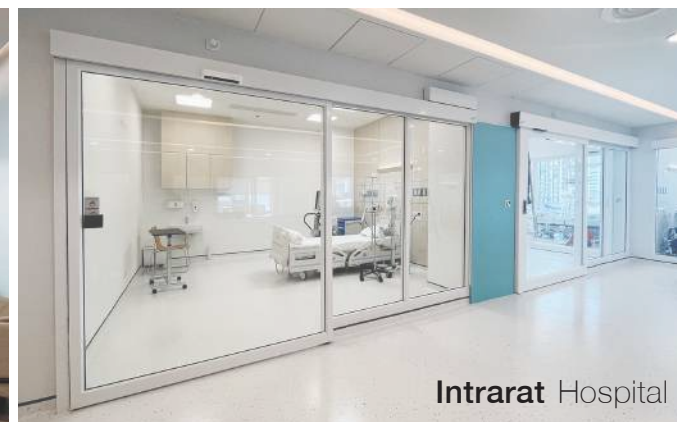

TGD HOSPITAL Project Reference

ผลงานโครงการ โรงพยาบาลของ TGD