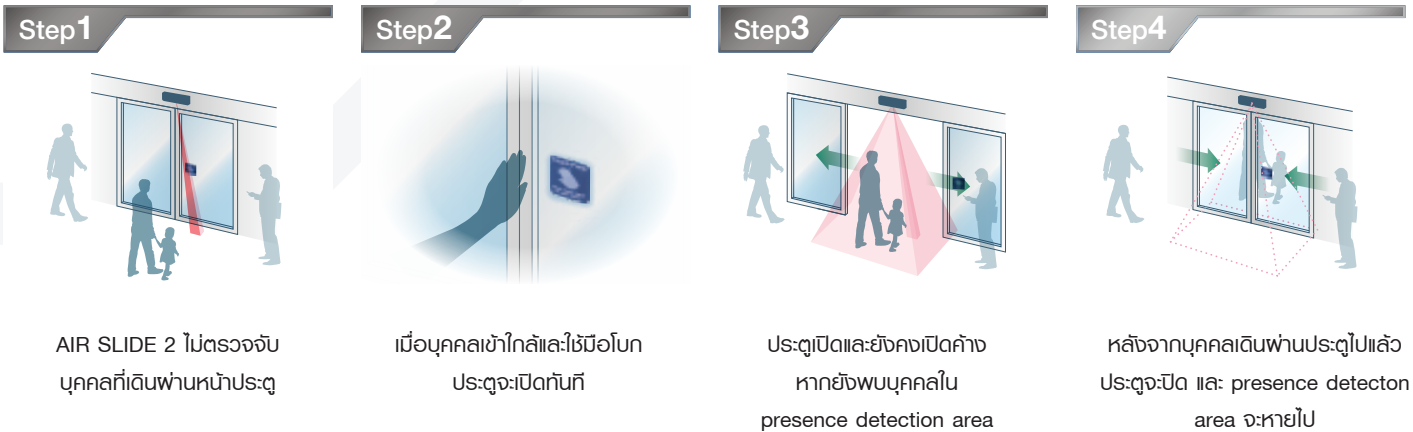

ลดการเปิดประตูโดยไม่จำเป็น ด้วยสวิตช์แบบไม่ต้องสัมผัส (FLEX EYE) – เซ็นเซอร์นี้ถูกออกแบบให้ตรวจจับการโบกมือของผู้ใช้งานหน้าสติกเกอร์ โดย FLEX EYE หมายถึง พื้นที่ตรวจจับการโบกมือ เมื่อเปิดใช้งานโหมด FLEXEYE แถวที่ 2 ถึง 4 จะตรวจจับคนเดินเท้าผ่านหน้าประตู โดยประตูจะเปิดเมื่อมีการโบกมือหน้าสติกเกอร์ เพื่อลดการเปิดประตูโดยไม่จำเป็น

Product Specification

ความสูงในการติดตั้ง: 2m - 3m
เทคโนโลยี: Active infrared reflection
ช่วง/วิธีการตรวจจับ: Depth: -8° ~ -8° Width: ±7°
FLEX EYE: Depth: -14° ~ +2°
ย่านอุณหภูมิที่ใช้งาน: -32 ~ +55°C
น้ำหนัก: 230g. (11.2 oz)
IP rate: IP54
Noise level: <70 dBA

คุณสมบัติ

- ปลอดภัยมากกว่าด้วยเทคโนโลยี BLUE ZONE
- ลดการเปิดประตูโดยไม่จำเป็น ด้วยสวิตช์แบบไม่ต้องสัมผัส (FLEX EYE)

BLUE ZONE Technology™

รายการสินค้า	จำนวน	รหัสสินค้า
AIR-SLIDE 2	1 pc.	03-000197

Active Infrared Door Sensor

with Built-in Touchless Switch

AIR-SLIDE 2

พื้นที่การตรวจจับ

unit : m

	2.00	2.30	2.50	3.00
A	2.00	2.30	2.50	3.00
B	0.13	0.16	0.17	0.21
C	0.38	0.46	0.50	0.60
D	0.71	0.86	0.94	1.13
E	0.84	1.01	1.09	1.31
F	1.34	1.62	1.76	2.11
G	1.75	2.11	2.29	2.75
H	0.92	1.11	1.20	1.45
I	1.49	1.80	1.95	2.34
J	2.06	2.48	2.69	3.23