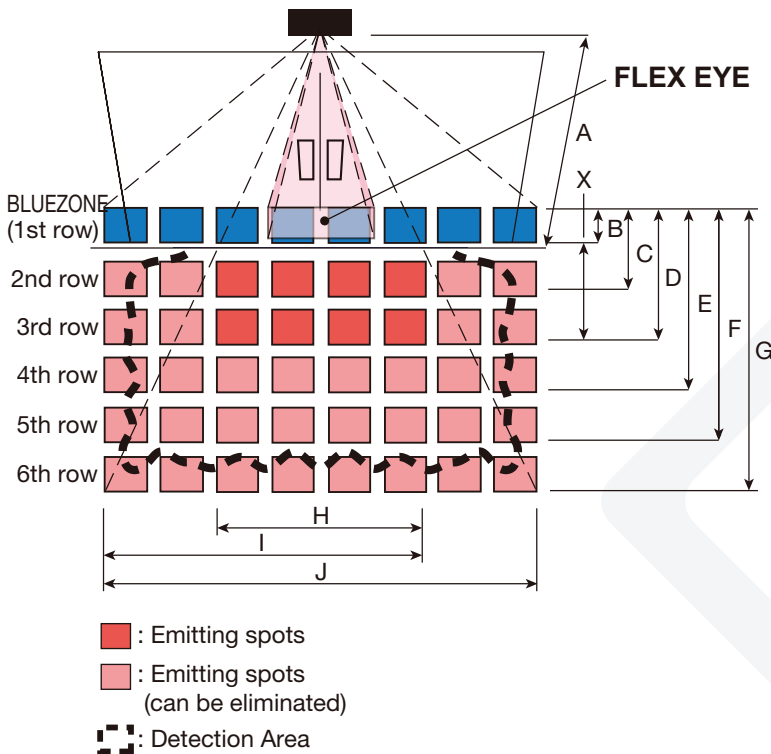

Product Specification

ความสูงในการติดตั้ง: 2m - 3m
เทคโนโลยี: Active infrared reflection
ช่วง/วิธีการตรวจจับ: Depth: -8° ~ -8° Width: ±7°
FLEX EYE: Depth: -14° ~ +2°
ย่านอุณหภูมิที่ใช้งาน: -32 ~ +55°C
น้ำหนัก: 230g. (11.2 oz)
IP rate: IP54
Noise level: <70 dBA

คุณสมบัติ

- ปลอดภัยมากกว่าด้วยเทคโนโลยี BLUE ZONE
- ลดการเปิดประตูโดยไม่จำเป็น ด้วยสวิตช์แบบไม่ต้องสัมผัส (FLEX EYE)

BLUE ZONE Technology™

รายการสินค้า	จำนวน	รหัสสินค้า
AIR-SLIDE 2	1 pc.	03-000197

Active Infrared Door Sensor

with Built-in Touchless Switch

AIR-SLIDE 2

พื้นที่การตรวจจับ

unit : m

	2.00	2.30	2.50	3.00
A	2.00	2.30	2.50	3.00
B	0.13	0.16	0.17	0.21
C	0.38	0.46	0.50	0.60
D	0.71	0.86	0.94	1.13
E	0.84	1.01	1.09	1.31
F	1.34	1.62	1.76	2.11
G	1.75	2.11	2.29	2.75
H	0.92	1.11	1.20	1.45
I	1.49	1.80	1.95	2.34
J	2.06	2.48	2.69	3.23

Charts show the values in the following area angle adjustment settings ; Depth :0° Width :0°

นำเข้าและจัดจำหน่ายโดย
บริษัท ทีจีดี ออโตแมติก ดอร์ส จำกัด

☎ 02 300 9300 LINE @tgdautomaticdoors f TGD Automatic Doors ▶ TGD Automatic Doors